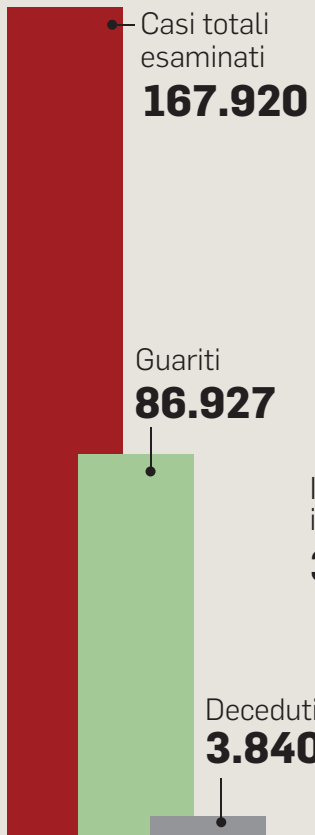

# Il bollettino del Lazio

**ROMA**  
**706**  
nuovi casi

In terapia intensiva  
**309**

Ricoverati con sintomi  
**2.824**

Isolamento domiciliare  
**74.020**